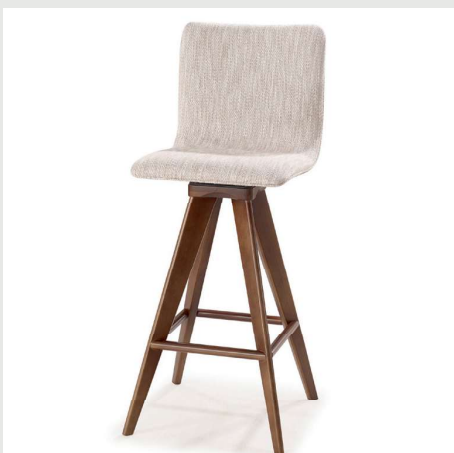

Profundidade

Banqueta Madrid

415 - Banqueta Madrid fixa

416 - Banqueta Madrid giratória

BANQUETA
MOSCOU

105 cm

Altura

41 cm

Largura

51 cm

Profundidade

Banqueta Moscou

417 - Banqueta Moscou fixa

418 - Banqueta Moscou giratória

MESAS

MESA
TOSCANA