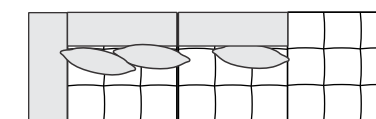

Módulos L: 80 / 90 / 100 / 110 / 120cm
A: 74cm
P: 170cm

Pufe L: 55cm
A: 44cm
P: 170cm

Braço: L: 25 A: 58 P: 170cm
Profundidade do Encosto: 25cm
Pés: Madeira maciça 2,5cm de altura

O Line é um lindo sofá prático que serve como chaise ou ilha nos ambientes, e conta com mecanismo manual ou elétrico para uma configuração de conforto conforme sua escolha.

MODULAÇÕES

Canto Chaise

Chaise Frontal

Chaise Lateral

Módulo Ilha

IB 710 - SOFÁ Dimensões: Largura X Altura X Profundidade

Módulos L: 80 / 90 / 100 / 110 / 120cm
A: 69cm
P: 98cm

Canto Chaise L: 98cm
A: 69cm
P: 180 / 200cm