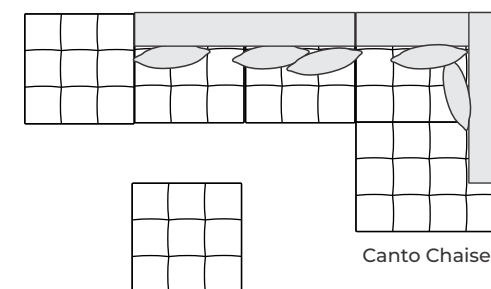

Módulos L: 80 / 90 / 100 / 110 / 120cm
A: 74cm
P: 170cm

Pufe L: 55cm
A: 44cm
P: 170cm

Braço: L: 25 A: 58 P: 170cm
Profundidade do Encosto: 25cm
Pés: Madeira maciça 2,5cm de altura

O Line é um lindo sofá prático que serve como chaise ou ilha nos ambientes, e conta com mecanismo manual ou elétrico para uma configuração de conforto conforme sua escolha.

MODULAÇÕES

Canto Chaise

Chaise Frontal

Chaise Lateral

Módulo Ilha

IB 710 - SOFÁ Dimensões: Largura X Altura X Profundidade

Módulos L: 80 / 90 / 100 / 110 / 120cm
A: 69cm
P: 98cm

Canto Chaise L: 98cm
A: 69cm
P: 180 / 200cm