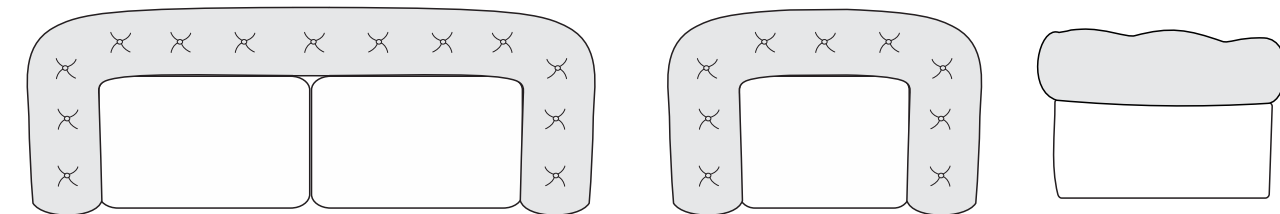

MODULAÇÃO

IB 674 - SOFÁ Dimensões: Largura X Altura X Profundidade

Módulos L: 108 / 168 / 248cm
A: 77cm
P: 87cm

Braço: L: 24 A: 77 P: 87cm
Assento Livre: 64cm
Assento Altura: 46cm

Pés: Madeira maciça 12 cm / Mel ou Imbuia

Obs: Possui tachas nos braços..