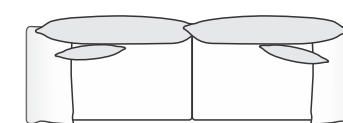

IB 704PL - PUFE LATERAL

L: 80 / 90 / 100 / 110 / 120cm
A: 40cm
P: 98cm

Braço: L: 30 A: 54 P: 78cm
Assento Livre: 60cm
Assento Altura: 40cm
Pés: Madeira maciça 2,5cm de altura

Obs: Almofadas decorativas acompanham o produto

COSMOPOLITAN

LIVING

MODULAÇÕES

Canto Chaise

IB 705 - SOFÁ Dimensões: Largura X Altura X Profundidade

Módulos L: 80 / 90 / 100 / 110 / 120cm
A: 69cm
P: 100cm

Canto Chaise L: 98cm
A: 69cm
P: 180 / 200cm

Pufe L: 80 / 90 / 100 / 110 / 120cm
A: 42cm
P: 70cm