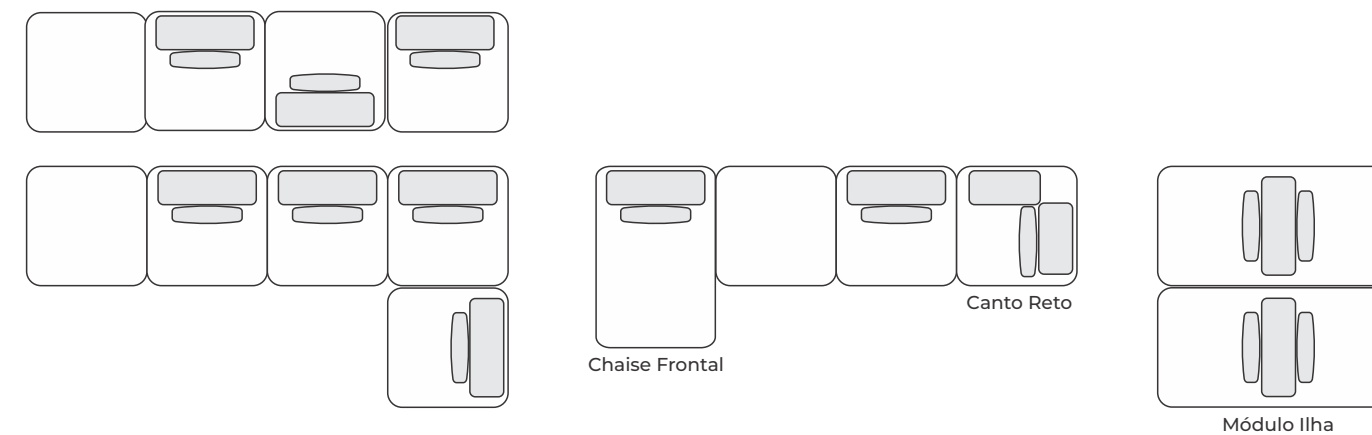

MODULAÇÕES

IB 697 - SOFÁ Dimensões: Largura X Altura X Profundidade

Módulos Retos L: 90 / 100 / 110 / 120cm
A: 80cm
P: 100cm

Pufe L: 100cm
A: 43cm
P: 100cm

Canto Reto L: 100cm
A: 80cm
P: 100cm

Chaise Frontal L: 110 / 120cm
A: 80cm
P: 150cm

Módulo Ilha L: 90 / 100 / 110 / 120cm
A: 80cm
P: 172cm

Assento Livre: 72cm
Assento Altura: 43cm

Obs: Almofadas decorativas acompanham o produto