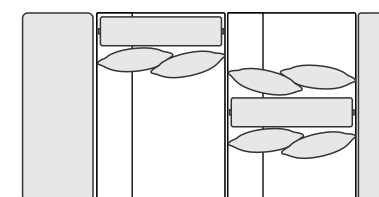

MODULAÇÕES

IB 694 - SOFÁ Dimensões: Largura X Altura X Profundidade

Módulos Retos L: 220 / 250 / 270 / 300cm
A: 73cm
P: 92cm

Assento Livre: 62cm
Assento Altura: 43cm
Pés: Madeira maciça

IB 694PL - POLTRONA

Módulos Retos L: 116cm
A: 73cm
P: 92cm

Assento Livre: 62cm
Assento Altura: 43cm
Pés: Madeira maciça

IB 694P - PUFE

Módulos Retos L: 85 / 100 / 110 / 125cm
A: 43cm
P: 62cm

Pés: Madeira maciça

MODULAÇÕES

IB 715 - SOFÁ Dimensões: Largura X Altura X Profundidade