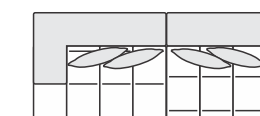

Obs: Encosto fixo com almofadas soltas.