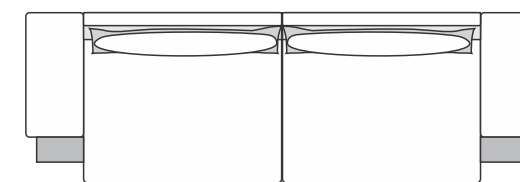

O design elegante assinado pelo designer Emerson Borges é de muito conforto, beleza e funcionalidade.

MODULAÇÃO

IB 673 - SOFÁ

Dimensões: Largura X Altura X Profundidade

Módulos L: 90 / 100 / 110 / 120cm
A: 78cm
P: 110cm