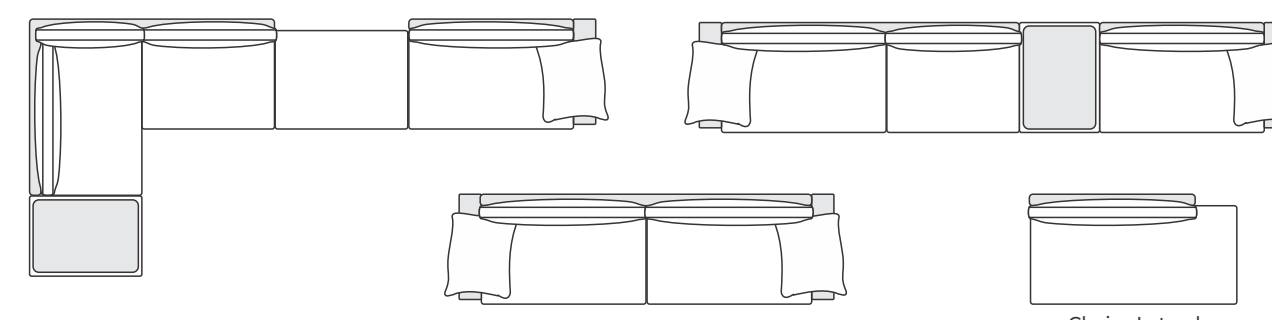

Obs: Almofadas decorativas acompanham o produto. Assento de almofadas soltas.

DETALHE MESA ANEXA

MODULAÇÕES

IB 712 - SOFÁ Dimensões: Largura X Altura X Profundidade

Módulos L: 80 / 90 / 100 / 110 / 120cm
A: 92cm
P: 92cm