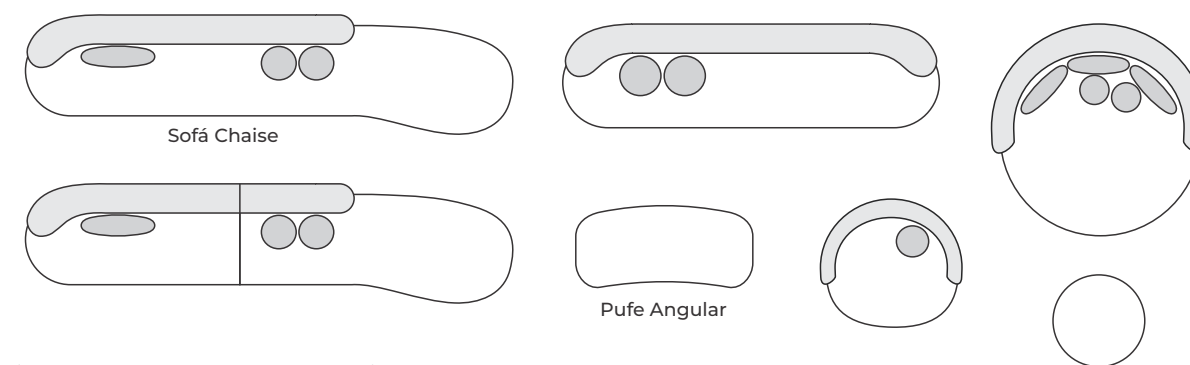

Módulo Ilha L: 90 / 100 / 110 / 120cm
A: 80cm
P: 172cm

Assento Livre: 72cm
Assento Altura: 43cm

Obs: Almofadas decorativas acompanham o produto

COLEÇÃO
ALMA
LIVING

Design by
DIANA GIRELI

A suavidade e fluidez dos elementos da Coleção Alma promovem uma estética única e confortável.

A expressão artística nas linhas assinada pela designer Diana Gireli, promovem uma conexão emocional, instigando uma apreciação sensorial e tátil.

MODULAÇÕES

Dimensões: Largura X Altura X Profundidade

IB692S - SOFÁ