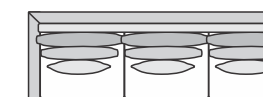

IB 714 - SOFÁ Dimensões: Largura X Altura X Profundidade

Módulo L: 80 / 90 / 100 / 110cm
A: 93cm

Profundidade Fechado: 120cm
Profundidade Aberto: 163cm
Braço: 10 x 65 x 115cm
Assento Livre: 60cm
Pés: de madeira maciça 4cm de altura

MODULAÇÃO