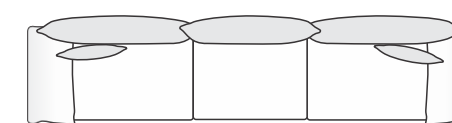

IB 704PL - PUFE LATERAL

L: 80 / 90 / 100 / 110 / 120cm
A: 40cm
P: 98cm

Braço: L: 30 A: 54 P: 78cm
Assento Livre: 60cm
Assento Altura: 40cm
Pés: Madeira maciça 2,5cm de altura

Obs: Almofadas decorativas acompanham o produto

COSMOPOLITAN

LIVING

MODULAÇÕES

Canto Chaise

IB 705 - SOFÁ Dimensões: Largura X Altura X Profundidade

Módulos L: 80 / 90 / 100 / 110 / 120cm
A: 69cm
P: 100cm

Canto Chaise L: 98cm
A: 69cm
P: 180 / 200cm

Pufe L: 80 / 90 / 100 / 110 / 120cm
A: 42cm
P: 70cm