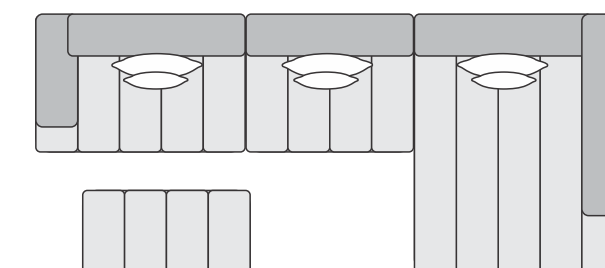

Base: Lâmina de madeira natural
Louro Freijó de 10cm Altura

Obs: 2 Almofadas decorativas acompanham o produto. Bipartido opcional.

O Connect é um sistema modular que possui molas ensacadas de extremo conforto e qualidade.

Um sofá contemporâneo de linhas marcantes que pode ser amplamente reorganizado nos ambientes, sendo um convite ao relaxamento.

MODULAÇÕES

Chaise Lateral

Canto Chaise

IB 704 - SOFÁ Dimensões: Largura X Altura X Profundidade