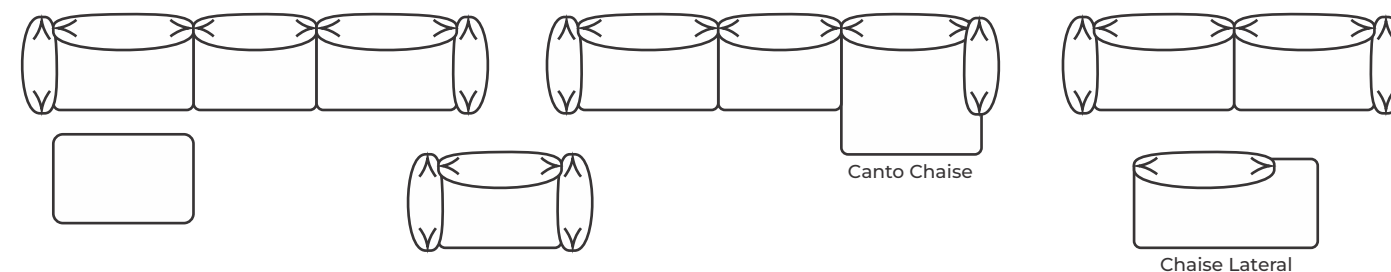

MODULAÇÕES

IB 698 - SOFÁ Dimensões: Largura X Altura X Profundidade

Módulos Retos L: 80 / 90 / 100 / 110 / 120cm
A: 74cm
P: 100cm

Canto Chaise L: 120cm
A: 74cm
P: 180 / 200cm

Chaise Lateral L: 180 / 200cm
A: 74cm
P: 100cm

Braço: L: 25 A: 58 P: 100cm
Assento Livre: 72cm
Assento Altura: 42cm

IB 698PL - POLTRONA
Módulo L: 108cm A: 74cm P: 100cm
Pufe L: 58cm A: 42cm P: 70cm

IB 698P - PUFF
Módulo L: 80 / 90 / 100 / 110 / 120cm
A: 42cm P: 70cm