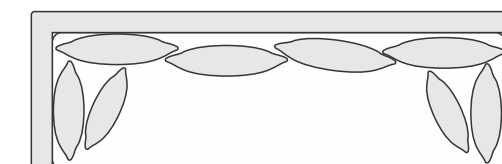

MODULAÇÕES