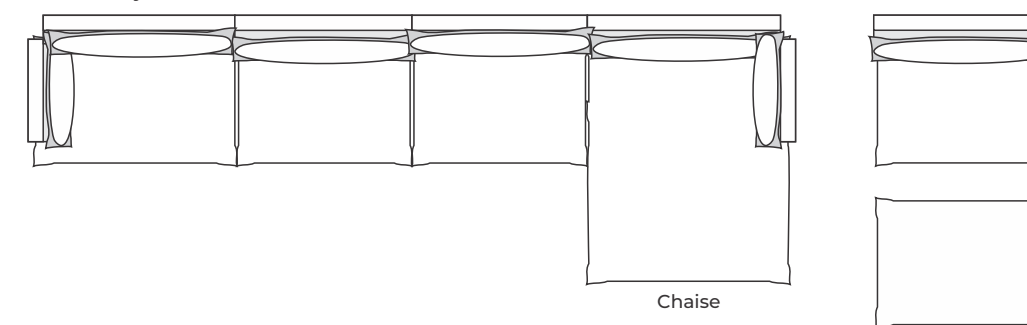

Braço L: 13 A: 68 P: 82cm
Assento Livre Ângulo: 68cm
Assento Livre Reto: 56cm

Assento Altura: 42cm
Pés: Alumínio 14cm

Obs: Módulo angular acompanha 3 almofadas decorativas.

COLEÇÃO
CARPE DIEM
LIVING

O significado de “Aproveite o Dia” é expresso neste lindo estofado Carpe Diem. As modulações possíveis, juntamente com as capas removíveis é a praticidade e versatilidade que seu ambiente precisa.

Suas linhas envolventes e naturais transmitem suavidade e muito aconchego.

MODULAÇÕES

IB 709 - SOFÁ Dimensões: Largura X Altura X Profundidade

Módulos Retos L: 80 / 90 / 100 / 110 / 120cm
A: 95cm
P: 97cm