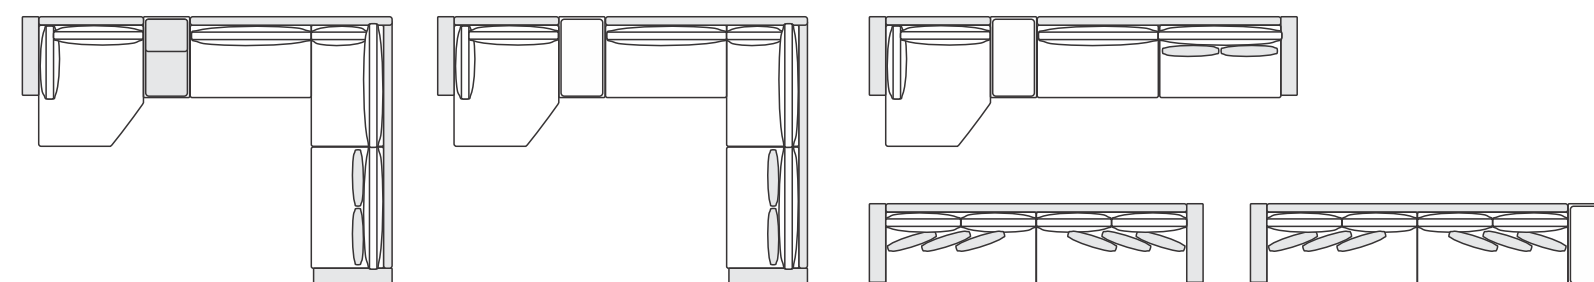

MODULAÇÕES

IB 719 - SOFÁ Dimensões: Largura X Altura X Profundidade

Módulos Central L: 150cm
A: 85cm
P: 90cm

Canto Chaise L: 150cm
A: 85cm
P: 90cm

Chaise Angular L: 150cm
A: 85cm
P: 150cm

Canto Andular L: 150cm
A: 85cm
P: 150cm

Módulos c/ Braço L: 150cm
A: 85cm
P: 90cm

Módulo c/ Mesa L: 153cm
A: 85cm
P: 90cm

Braço: L: 15 A: 70 P: 90cm

Assento Livre: 60cm

Mesa Anatômica Carvalho Natural: L: 43 A: 54 P: 90cm

Mesa Mármore Branco ou Granito Preto: L: 43 A: 26 P: 90cm

Pés: Ocultos de madeira 04cm de altura ou

Pés de metal altura 12cm na cor marrom ou alumínio polido.

Obs: Almofadas decorativas acompanham o produto.