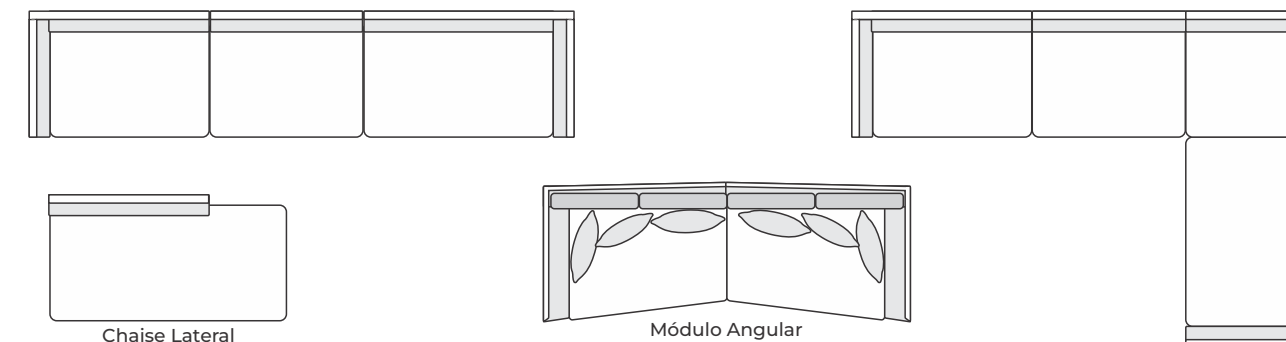

MODULAÇÕES

IB 513 - SOFÁ Dimensões: Largura X Altura X Profundidade

Módulos L: 80 / 90 / 100 / 110 / 120cm
A: 77cm
P: 82cm

Módulo Angular L: 133cm
A: 77cm
P: 96cm

Chaise Lateral L: 140cm
A: 77cm
P: 82cm

Canto Reto L: 82cm
A: 77cm
P: 82cm

Braço L: 13 A: 68 P: 82cm
Assento Livre Ângulo: 68cm
Assento Livre Reto: 56cm

Assento Altura: 42cm
Pés: Alumínio 14cm

Obs: Módulo angular acompanha 3 almofadas decorativas.