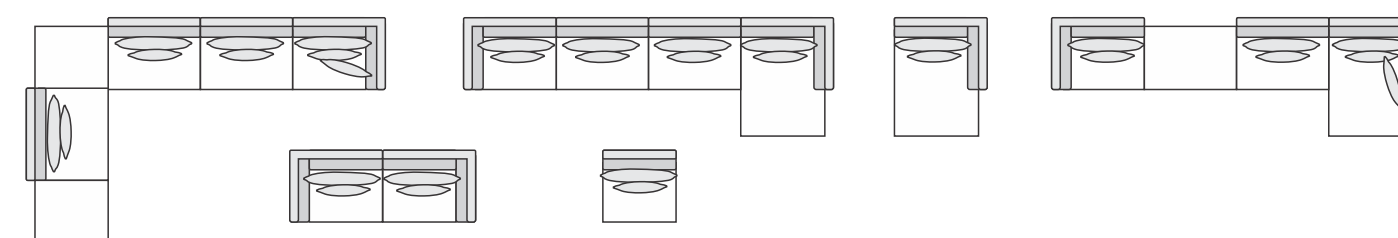

Braço: L: 20 A: 65 P: 100cm
Assento Livre: 62cm
Assento Altura: 42cm

COLEÇÃO
DIOR
LIVING

Design by
DIANA GIRELI

MODULAÇÕES

Versatilidade que envolve design e conforto!

O sofá Dior é fabricado em módulos independentes, de amplas combinações e medidas, podendo ser personalizado de acordo com o ambiente. Um design único que traz toda a atenção do olhar da nossa Designer Diana Gireli.