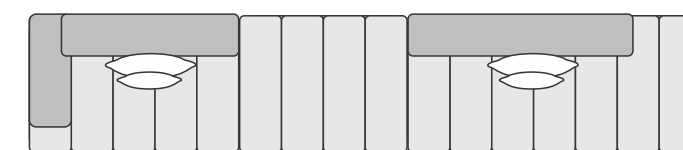

MODULAÇÕES

Chaise Lateral