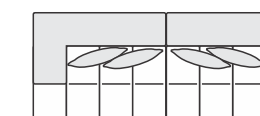

Obs: Encosto fixo com almofadas soltas.