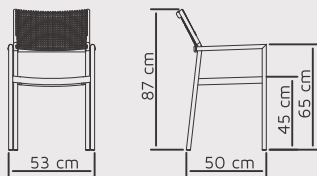

Sol

Cód.: 0240