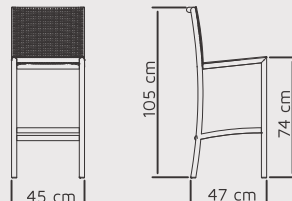

Premium

Cód.: 0162