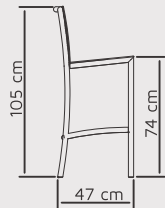

banquetas

kasaleve
projeto • conforto

Star Leve
sem braços
Cód.: 0657