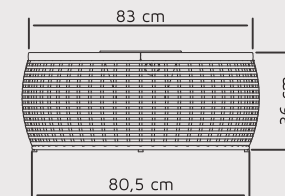

Champanheira - M. Pizza
Cód.: 0236

Ilustre com Trama