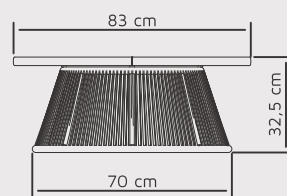

Astúcia com Trama

Mesa de Centro - M. Pizza
Cód.: 0223