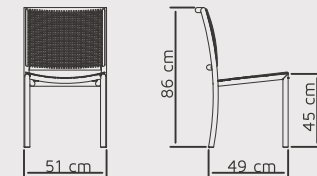

Star Leve sem braços

Cód.: 0040