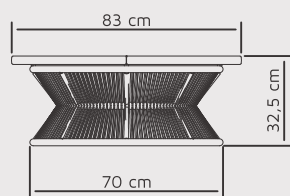

mesas de apoio

Mesas de Canto e Mesas de Centro

www.kasaleve.com.br

Artístico com Trama

Mesa de Centro - M. Ripada
Cód.: 0221