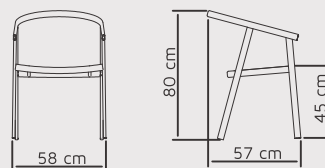

Duda

Cód.: 0856