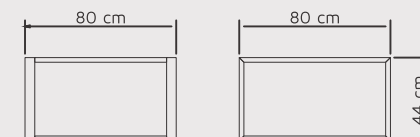

Soft

Mesa de Centro e/ ou Canto
Cód.: 0847