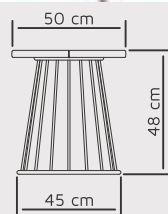

Mesa de Canto - M. Pizza
Cód.: 0305