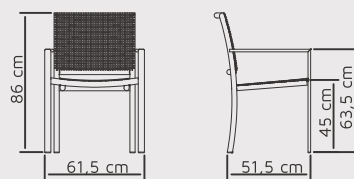

Cadeira com braços

Cód.: 0013