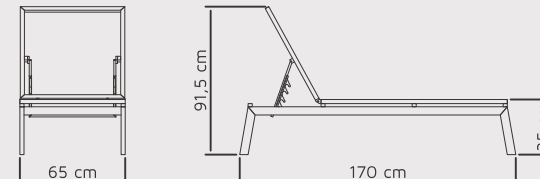

Espreguiçadeira

Cód.: 0869