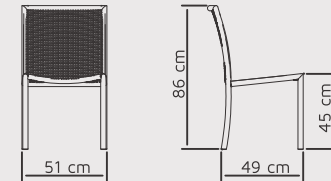

Premium sem braços

Cód.: 0656