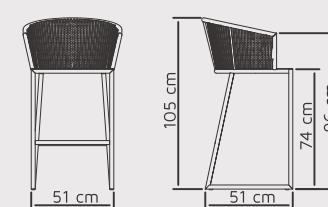

Gold

Cód.: 0159