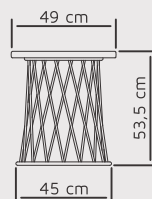

Mesa de Canto
Cód.: 0492