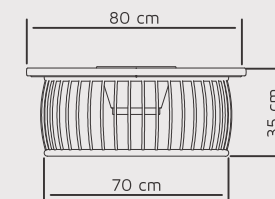

Ilustre sem Trama

Champanheira - Alumínio
Cód.: 0505