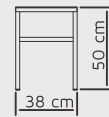

# banquetas

kasaleve  
projeto • conforto

**Star Leve**  
sem braços  
Cód.: 0657

Corda:  
06 mm, redonda.

**Trivial Baixa**  
Cód.: 0543

Corda:  
10 mm, chata.

**Trivial Alta**  
Cód.: 0542

Corda:  
10 mm, chata.