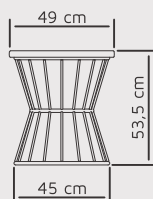

Mesa de Canto
Cód.: 0493