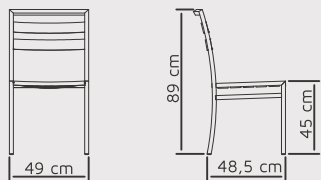

Cadeira com braços

Cód.: 0539