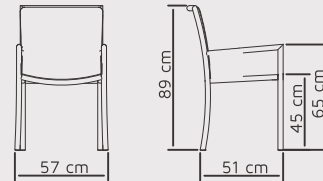

Premium com braços

Cód.: 0032