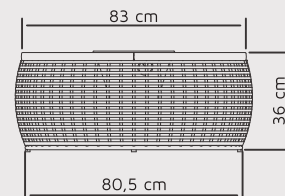

Ilustre com Trama

Mesa de Centro - M. Pizza
Cód.: 0236