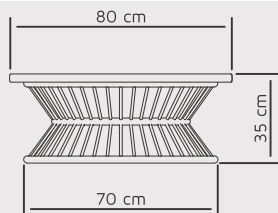

mesas de apoio

Mesas de Canto e Mesas de Centro

kasaleve

projeto • conforto

Artístico

Mesa de Centro
Cód.: 0508