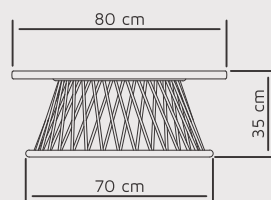

Fascínio

Mesa de Centro
Cód.: 0503