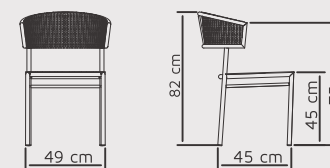

Elegance

Cód.: 0037