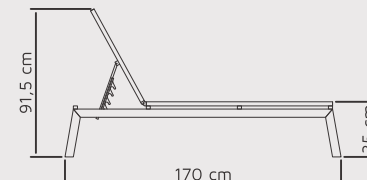

Star - Cód.: 0869