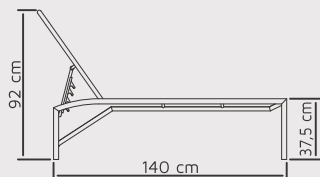

espreguiçadeiras

Tramas em Corda Náutica

www.kasaleve.com.br

Itália - Cód.: 0874