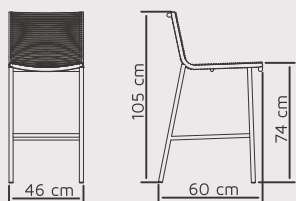

Itália

Cód.: 0172