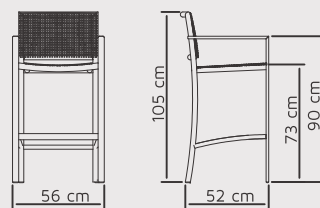

Banqueta com braços

Cód.: 0165