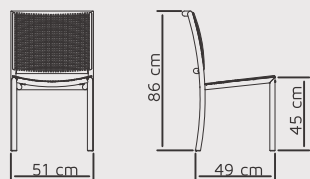

linha star fibra

Tramas artesanais em fibra sintética

www.kasaleve.com.br

Cadeira

Cód.: 0040