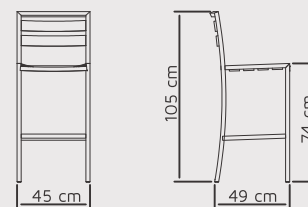

Banqueta

Cód.: 0157