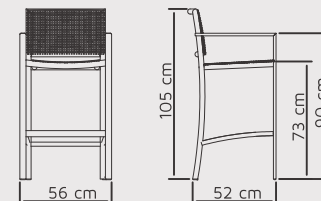

Star Leve com braços

Cód.: 0165