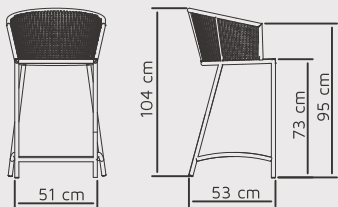

banquetas

www.kasaleve.com.br

Comfort

Cód.: 0153