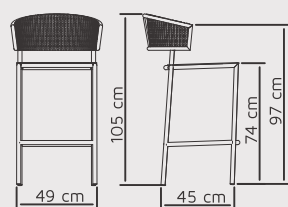

Elegance

Cód.: 0151