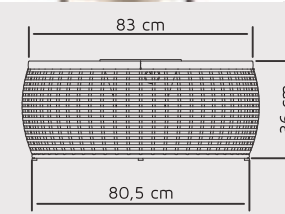

mesas de apoio

Mesas de Canto e Mesas de Centro

www.kasaleve.com.br

Artístico com Trama

Mesa de Centro - M. Ripada
Cód.: 0221

Astúcia com Trama

Ilustre com Trama

Ilustre com Trama