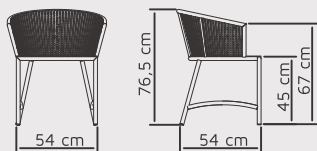

cadeiras

www.kasaleve.com.br

Comfort

Cód.: 0042