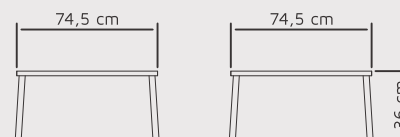

Trivial

Mesa de Centro
Cód.: 0845