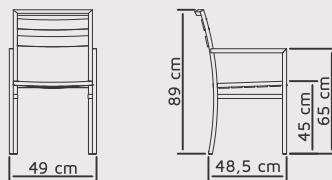

Cadeira sem braços

Cód.: 0051