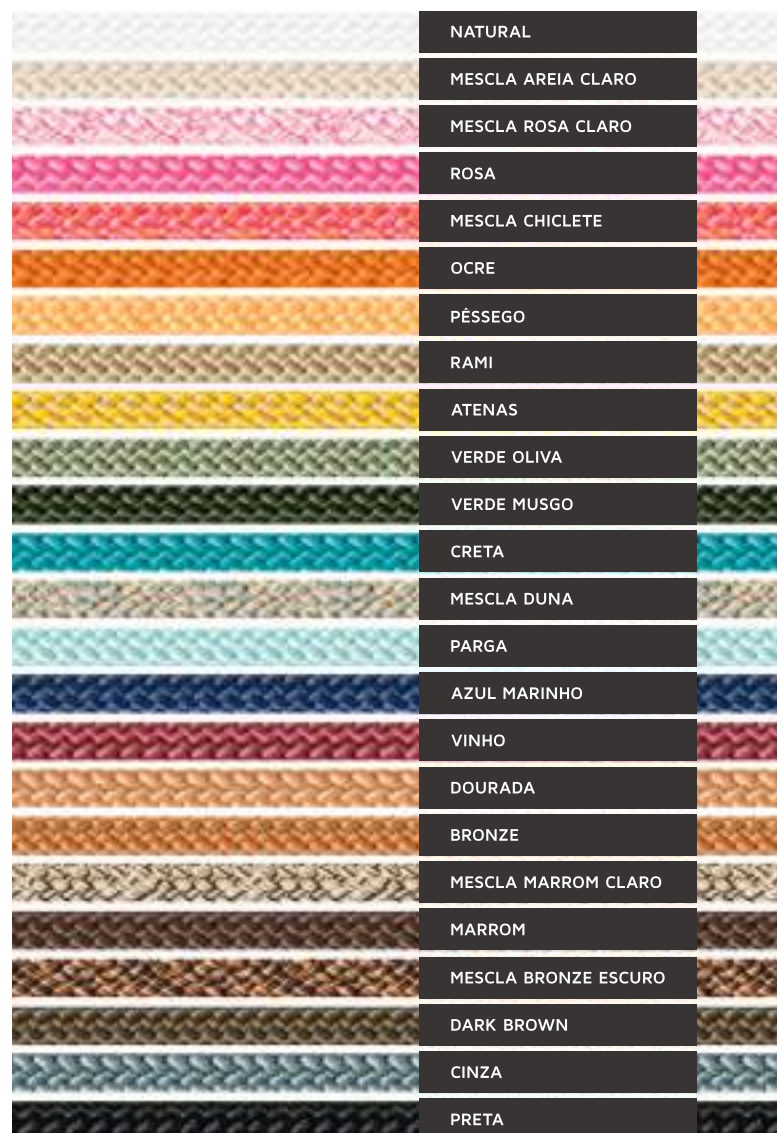

- **Corda Náutica & Fibra Sintética:**

A corda náutica e a fibra sintética, materiais de alta performance e design atemporal, revolucionaram a indústria de móveis. Com sua resistência incomparável e estética sofisticada, tornaram-se a escolha ideal para quem busca móveis elegantes, duráveis e que se adaptem perfeitamente a qualquer ambiente ao ar livre. Nossos móveis são tramados nas variações de corda com espessura de 6mm ou 10mm e fibra com 10mm.

- **Pintura Eletrostática:**

A beleza e a durabilidade dos móveis de corda náutica são ainda mais realçadas por um acabamento impecável. Nossa pintura eletrostática microtexturizada oferece uma combinação única de proteção, estética e sofisticação, tornando seus móveis ainda mais especiais.

- **Tecidos:**

Para complementar a beleza e a funcionalidade dos móveis de corda náutica e da pintura eletrostática, oferecemos uma ampla variedade de tecidos que garantem conforto, durabilidade e um toque de sofisticação aos seus ambientes. Nossos tecidos são revestidos com uma camada impermeabilizante de alta performance, que os torna altamente resistentes à água, manchas, mofo e desbotamento. Isso significa que seus móveis estarão protegidos contra as intempéries e manterão sua beleza por muito mais tempo.

TODAS AS TONALIDADES ESTÃO SUJEITAS A VARIAÇÕES.

RECOMENDAMOS A CONSULTA DE NOSSAS AMOSTRAS FÍSICAS.

Cordas Náuticas