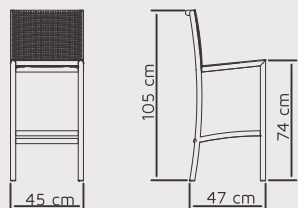

Banqueta

sem braços
Cód.: 0657