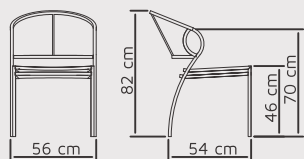

Essência

Cód.: 0670