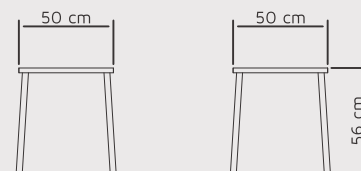

Mesa de Canto
Cód.: 0846