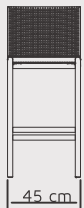

banquetas

kasaleve
projeto • conforto

Star Leve
sem braços
Cód.: 0657