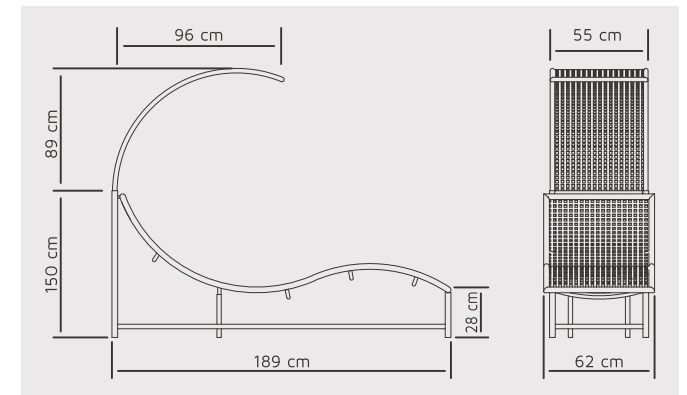

Balanço vendido separadamente.  
Largura da base: 125 cm; Comprimento da base: 150 cm;  
Altura total da estrutura: 200 cm.

**Espreguiçadeiras Aconchego** - Cód.: 0644