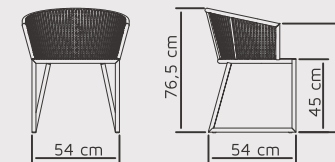

Gold

Cód.: 0024